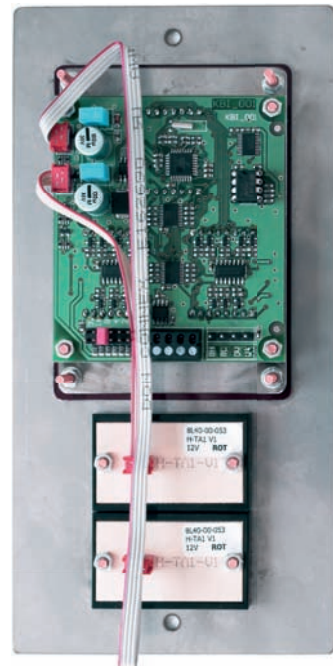

KBI

Schachtbus Etagenmodul mit integrierter Anzeige

KBI 16 x 16

KBI 8 x 8 / 16 x 8

Die Leistungsmerkmale

- Kostensparende Kombination von scrollender Punktmatrixanzeige und Schachtbusmodul für 2 Rufe in einer Baugruppe
- Ansteuerung erfolgt seriell über moderne 2-Drahttechnik des Kollmorgen Schachtbus
- Maximum an Montagefreundlichkeit und Effizienz durch steckbare Anschlüsse
- Auf Wunsch Komplettlieferung mit Tableau und Tastern
- Große Auswahl an Varianten
- Lieferung erfolgt einbaufertig, d. h. komplett bestückt, verdrahtet und mit der Steuerung geprüft

Zwei Versionen sind lieferbar

- Version 1:
mit 2 Anzeigefeldern: 16 x 8 Punkte für den Etagenstand und Texte sowie 8 x 8 Punkte für Fahrtrichtungspfeile
- Version 2:
mit 1 Anzeigefeld: 16 x 16 Punkte für den Etagenstand und Texte sowie für Fahrtrichtungspfeile