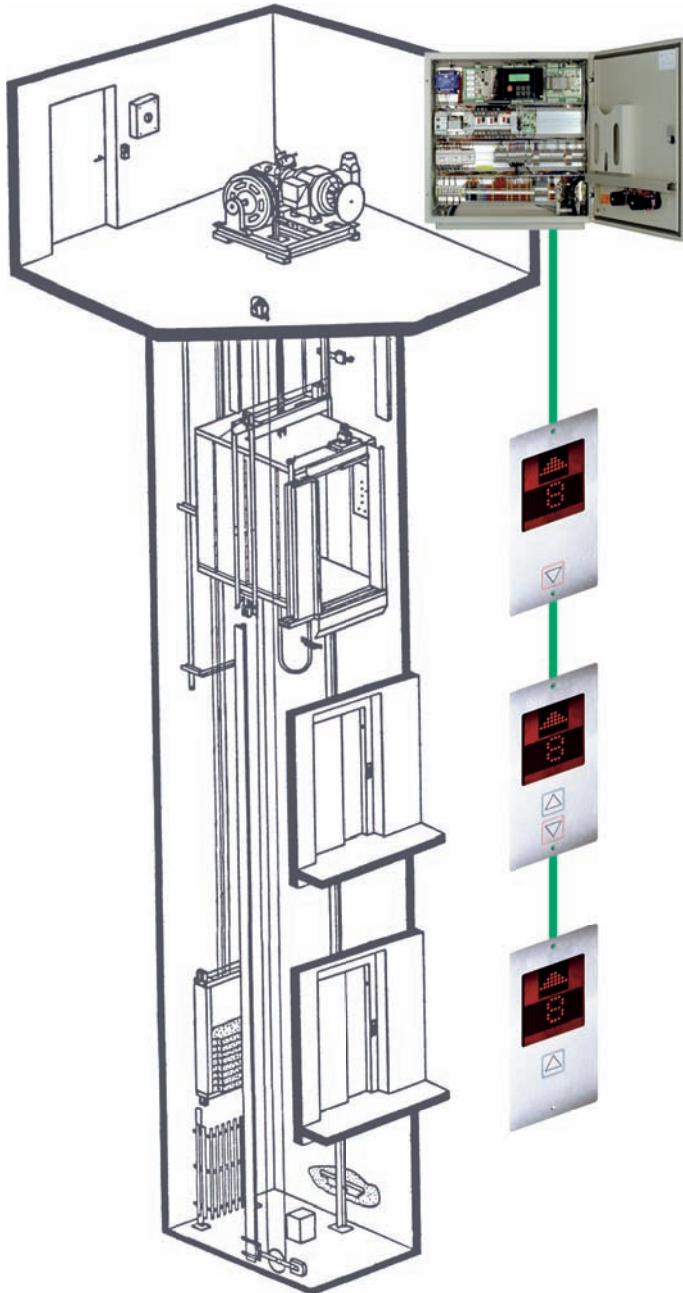

KBI

Schachtbus Etagenmodul mit integrierter Anzeige

KBI 16 x 16

KBI 8 x 8 / 16 x 8

Die Leistungsmerkmale

- Kostensparende Kombination von scrollender Punktmatrixanzeige und Schachtbusmodul für 2 Rufe in einer Baugruppe
- Ansteuerung erfolgt seriell über moderne 2-Drahttechnik des Kollmorgen Schachtbus
- Maximum an Montagefreundlichkeit und Effizienz durch steckbare Anschlüsse
- Auf Wunsch Komplettlieferung mit Tableau und Tastern
- Große Auswahl an Varianten
- Lieferung erfolgt einbaufertig, d. h. komplett bestückt, verdrahtet und mit der Steuerung geprüft

Zwei Versionen sind lieferbar

- Version 1:
mit 2 Anzeigefeldern: 16 x 8 Punkte für den Etagenstand und Texte sowie 8 x 8 Punkte für Fahrtrichtungspfeile
- Version 2:
mit 1 Anzeigefeld: 16 x 16 Punkte für den Etagenstand und Texte sowie für Fahrtrichtungspfeile

Rückansicht Busmodul